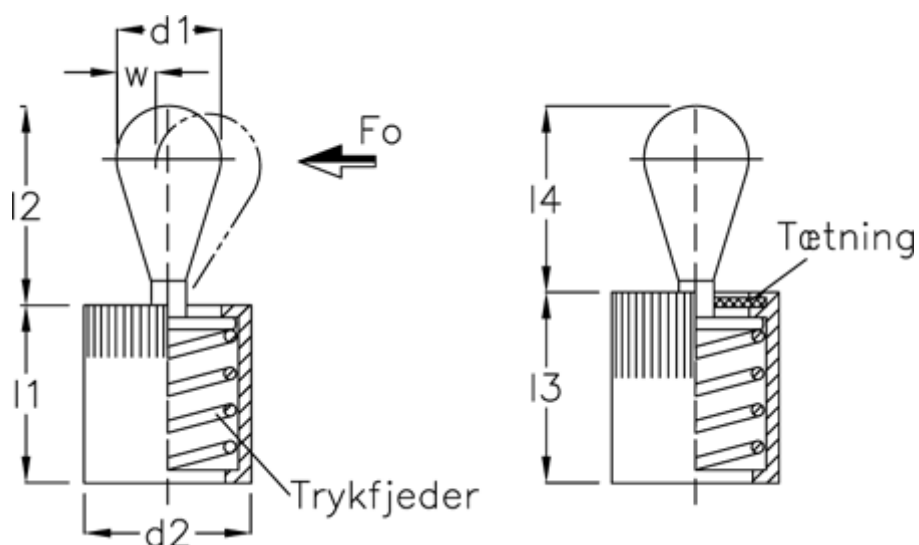

Varenummer: 20937008
 Beskrivelse: E+G
 Vertikalt trykstykke GN 715-10-100-SB

Mål

| | | | |
|--------------------|--------|---------------------------|---------------|
| a1 | = 5.0 | l3 | = 18.0 |
| a2 | = 10.7 | side kraft N ved l2 = 100 | |
| d1 | = 10 | Skruetrækker | = GN 715.1-10 |
| d2 | = 16 | W | = 3.2 |
| d3 | = 16 | x1 | = 3.4 |
| Indvendig sekskant | = 18 | x2 | = 2.70 |
| l1 | = 17 | | |
| l2 | = 16.7 | | |